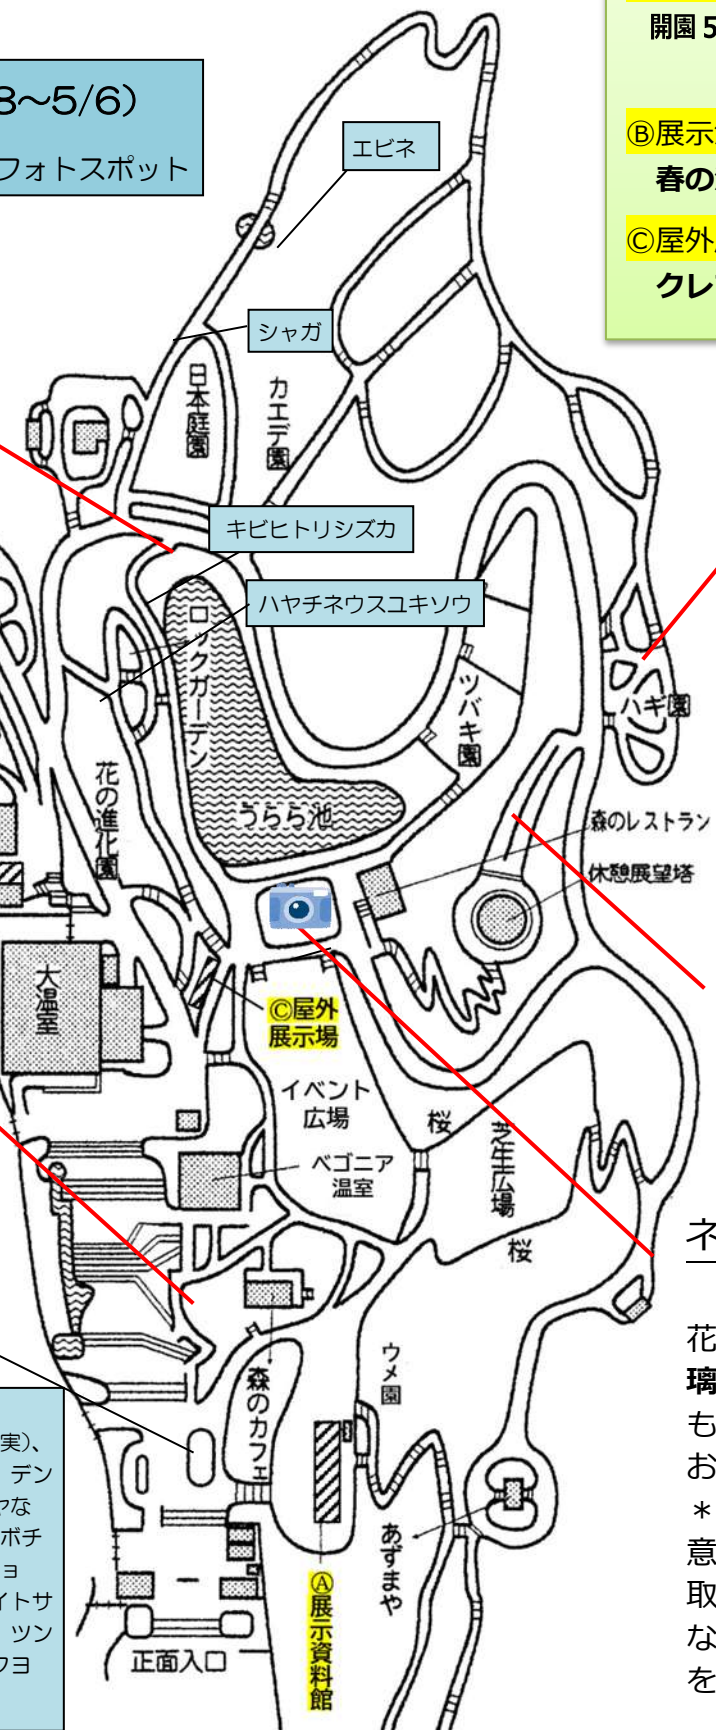

広島市植物公園 見どころ案内

2026年4月25日
通巻第697号

今週の
見どころ案内
掲載植物
現場にはこの表示
がしてあります。

展示会のご案内

① 展示資料館
開園 50 周年特別企画展「蘭花譜展」
(4/18~5/13)

② 展示温室
春の洋ラン展 (4/25~5/6)

③ 屋外展示場
クレマチス展 (4/25~5/6)

ネモフィラウィーク (4/18~5/6)
一面に広がるお花畑のフォトスポット

アイラトビカズラ
(マメ科)
「アイラ」とは熊本
県の相良地区に由来
します。今年は過去最
高の20房以上が開花
見込みです。

フジ(マメ科)
展望塔前の藤棚が
みごろです! 写真撮
影にどうぞ!

ネモフィラ(ムラサキ科)
北米原産の一年草で、
花の色と葉の形から、**瑠璃唐草**(るりからくさ)と
も。今年も約6,000株の
お花畑ができました。
*「まほうのつえ」をご用
意しています。杖を手
に取って、物語の主人
公になった気分で素
敵な写真を撮ること
もできます。