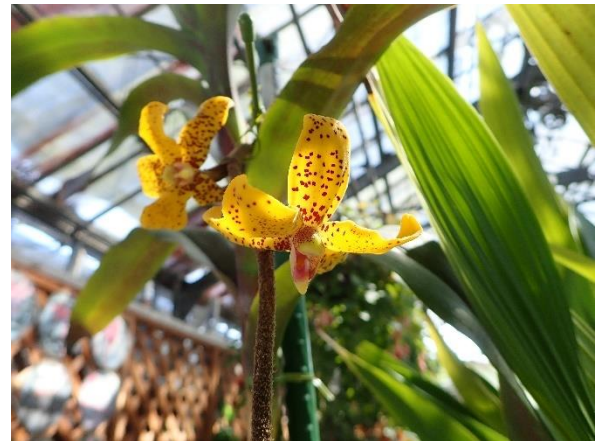

情報提供日	令和4年(2022年)8月2日(火)
問い合わせ先 (金曜日は休園日です) TEL082-922-3600	広島市植物公園 担当 栽培・展示課 島田、磯部、高井 管理課 久保、小林、富澤

一株に二種類の花が咲くラン  
**ディモルフォルキス ローウィイが開花中**

広島市植物公園フクシア温室の野生ランコーナーでボルネオ島原産のラン「ディモルフォルキス ローウィイ」(*Dimorphorchis lowii*) が開花しています。このランは、花序の基部側から2〜3個の花とそのあとに続く花で形態が大きく異なるという変わった特徴があります。しかし、温度などの栽培管理が難しいため開花事例は少なく、他所で見ることはあまりありません。

本園では、8月中旬ぐらいまで観賞することができます。

「ディモルフォルキス ローウィイ」(*Dimorphorchis lowii*)  
 花序の基部側2〜3輪とそれ以外で花色が異なる(左)、基部側の花(右上)、それ以外の花(右下)

開園時間 午前9時から午後4時半まで(ただし、入園は午後4時まで)  
 入園料 大人510円、65歳以上・高校生170円、中学生以下無料  
 休園日 毎週金曜日