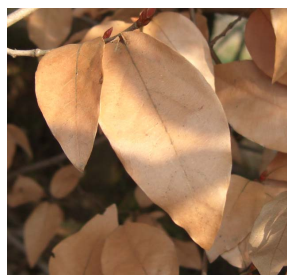

## ヤマコウバシとは？

クスノキ科クロモジ属の低木です。  
葉が枯れても、冬の間、枝に付いたまま落ちません。  
(春に花が咲き、新芽が出た後に新しい葉と入れ替わります。)  
「山香ばし」の名は、枝や葉によい香りがあることに由来します。

ヤマコウバシの  
←樹

葉↓