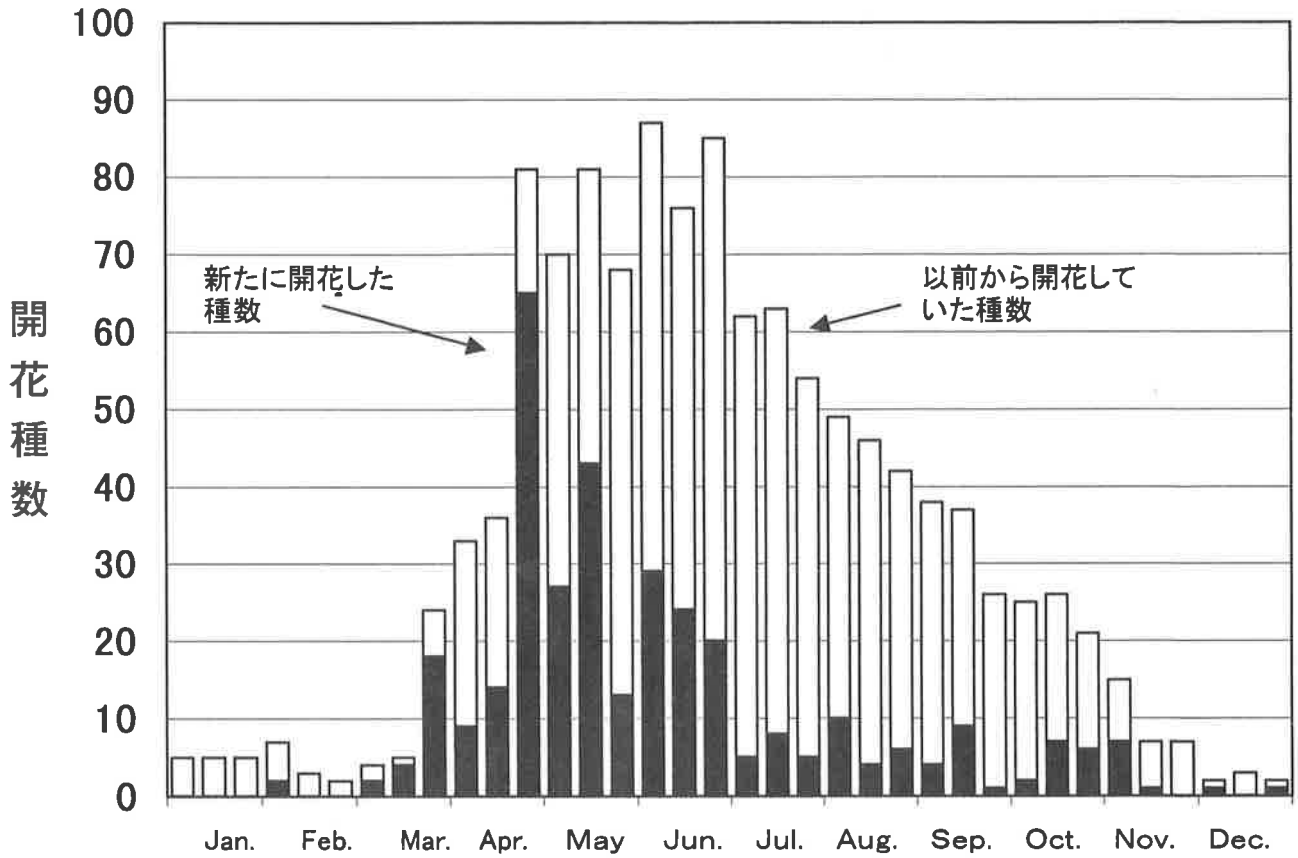

図 平成11年 ロックガーデンの開花種数

表 平成11年 ロックガーデン開花記録

植物名	学名	1月	2月	3月	4月	5月	6月	7月	8月	9月	10月	11月	12月
		上中下	上中下	上中下	上中下	上中下	上中下	上中下	上中下	上中下	上中下	上中下	上中下
ヒマラヤユキノシタ	<i>Bergenia stracheyi</i>	***	***	***	* *								***
スイセン・モノフィラス	<i>Narcissus cantabricus</i> ssp. <i>monophyllus</i>	***	*		***								*
ナンザンスミレ	<i>Viola chaerophylloides</i>	***	*		***								
ヒナソウ	<i>Houstonia caerulea</i>	***	***	***	***	***							
スカビオサ・オクロレウカ	<i>Scabiosa ochroleuca</i>	***	*		*		**	***	***	* *			
ユキワリイチゲ	<i>Anemone keiskeana</i>		*										
セツソウ	<i>Shibateranthis pinnatifida</i>		* *										
ケスハマソウ	<i>Hepatica nobilis</i> var. <i>pubescens</i>			* *									
フクジュソウ	<i>Adonis amurensis</i>			* *									
フサザクラ	<i>Euptelea polyandra</i>			* *									
ハリイヌナズナ	<i>Draba aizoides</i>			* * *	*								
エリカ・ダレイエンシス	<i>Erica X darleyensis</i>			* * *	*								
アラビス・ロゼア	<i>Arabis rosea</i>			* * *	*								
ショウジョウバカマ	<i>Heloniopsis orientalis</i>			* *	*								
スイセン・テタテテ	<i>Narcissus cyclamineus</i> X N. <i>tazetta</i>			* *	*								
プリムラ・デンティキュラタ	<i>Primula denticulata</i>			* *	*								
クリスマス・ローズ	<i>Helleborus orientalis</i>			* *	*								
イワウチワ	<i>Shortia uniflora</i>			* *	*								
ウスキノナズナ	<i>Draba x 'Usukinazuna'</i>			* *	*								
クロマメノキ	<i>Vaccinium uliginosum</i>			* *	* *								
ミスミソウ	<i>Hepatica nobilis</i> var. <i>japonica</i>			* *	* *								
タンチョウソウ	<i>Mukdenia rossii</i>			* *	* * *								
トキワヒメハギ	<i>Polygala chamaebuxus</i> var. <i>grandiflora</i>			* *	* * *								
スズキスミレ	<i>Viola chaerophylloides</i> var. <i>sieboldiana</i> x V. <i>manshurica</i> 'Myoujin'			* *	* * *								
プリムラ・ジュリアエ 'ワンダ'	<i>Pulimula juliae</i> hybrid 'Wanda'			* *	* * *								
オキナグサ	<i>Pulsatilla cernua</i>			* *	* * *								
ヒメリュウキンカ	<i>Ranunculus ficaria</i>			* *	* * *								
アラビス・フェルディナンディ	<i>Arabis ferdinandii-coburgi</i>			* *	* * *								
ミヤマクワガタ	<i>Veronica schmidtiana</i> var. <i>senanensis</i>			* *	* * *	*							
セイヨウオキナグサ	<i>Pulsatilla vulgaris</i>			* *	* * *	*							
シバザクラ	<i>Phlox subulata</i>			*	* * *	*		*					
アセビ	<i>Pieris japonicum</i>			*	*								
シャクナゲ・ブルーピーター	<i>Rhododendron 'Blue Peter'</i>			*	*