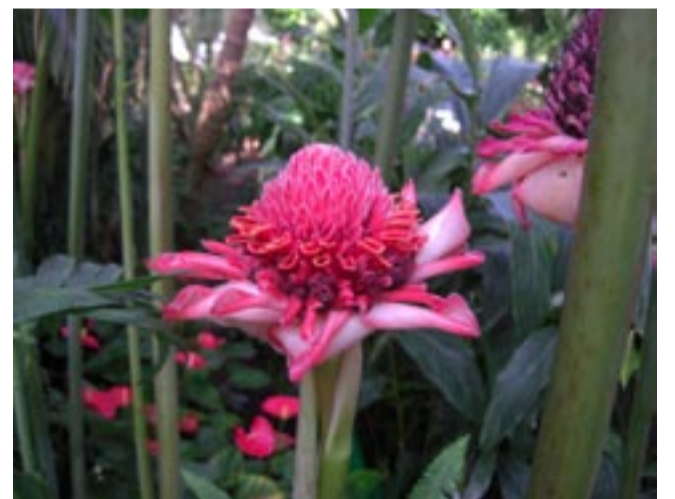

植物公園花ごよみ (8月19日号)

ハイビスカス
(花の進化園、大温室前など)

ケイトウ
(花の進化園)

ゴーヤのトンネル
(入口入ってすぐ)

オミナエシ
(花の進化園、ロックガーデン)

シロスジアマリリス
(花の進化園)

ワタ
(花の進化園)

サギソウ
(カスケード、花の進化園)

ヘリコニア
(大温室)

トーチジンジャー
(大温室)

プロテア
(サボテン温室)

アネモネ・フペヘンシス
(ロックガーデン)

ナンバンサイカチ
(大温室)