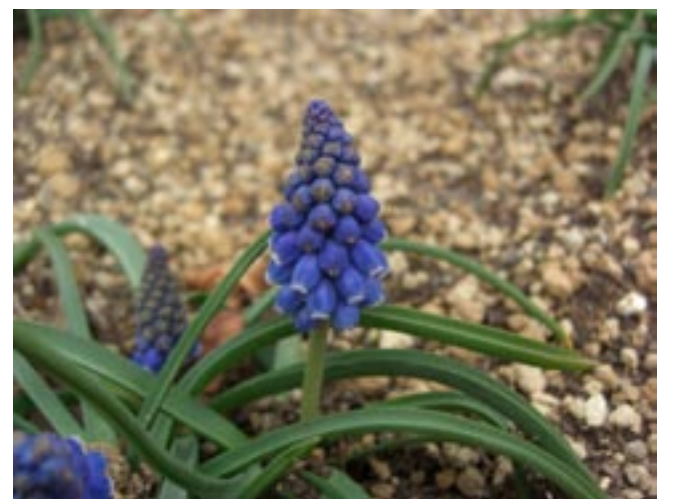

ムスカリ
(芝生広場上園路)