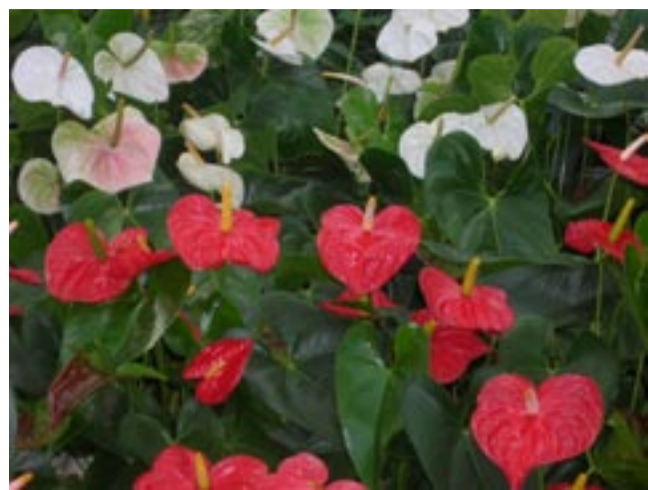

植物公園花ごよみ (8月9日号)

ジニア
(花の進化園)

球根ベゴニア
(ベゴニア温室)

アンスリウム
(大温室)

ケイトウ
(花の進化園)

ブルーサルビア
(食堂前花壇)

ランタナ
(花の進化園)

ベニヒモノキ
(大温室)

ビジンショウ
(大温室)

ヤトロハ・ハスタタ
(大温室)

シコンノボタン
(花の進化園)

熱帯スイレン
(熱帯スイレン温室)

オンシディウム
(大温室)