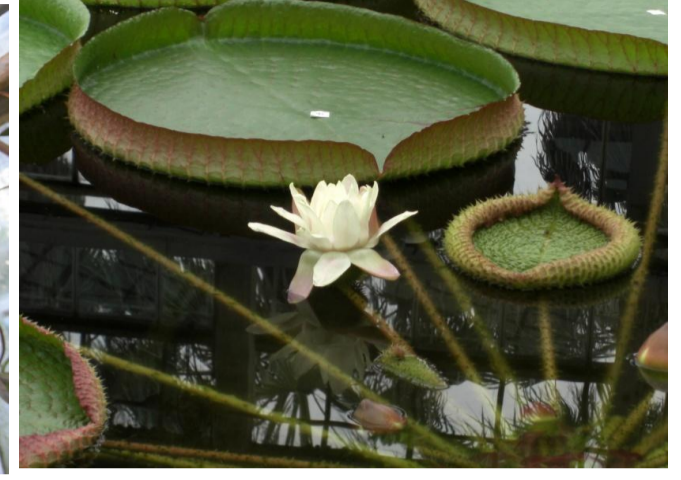

植物公園花ごよみ (11月16日号)

コダチダリア

花の進化園、ベゴニア温室周辺

ノランテア
(スイレン温室)

パラグアイオニバス
(スイレン温室)

サザンカ
(花の進化園など)

ハボタン
(大花壇)

シュッコンヒマワリ' ガリバー'
(花の進化園)

フユザクラ
(芝生広場)

リトープス
(サボテン温室)

モクキリン
(サボテン温室)

アリストロキア
(大温室)

洋ラン
(大温室)

紅葉
(日本庭園など)