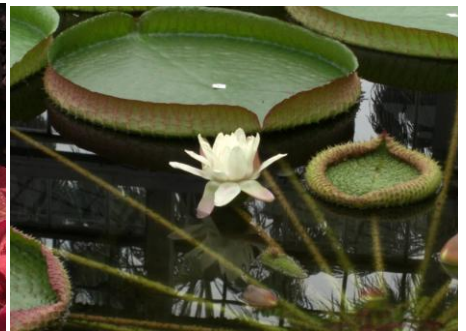

# 植物公園花ごよみ (11月03日号)

コダチダリア

(ベゴニア温室周辺で咲き始め) (花の進化園、レストラン前、うらら池北)

コスモス

ツワブキ

(花の進化園など)

サザンカ

(花の進化園など)

コリウス

(カスケード)

パラグアイオニバス

(スイレン温室)

フユザクラ

(芝生広場)

ベニマンサク

(芝生広場奥)

ブータンルリマツリ

(ロックガーデン)

サルビア レウカンサ  
(カスケードなど)

イソギク  
(ロックガーデン)

紅葉がはじまりました  
(日本庭園など)