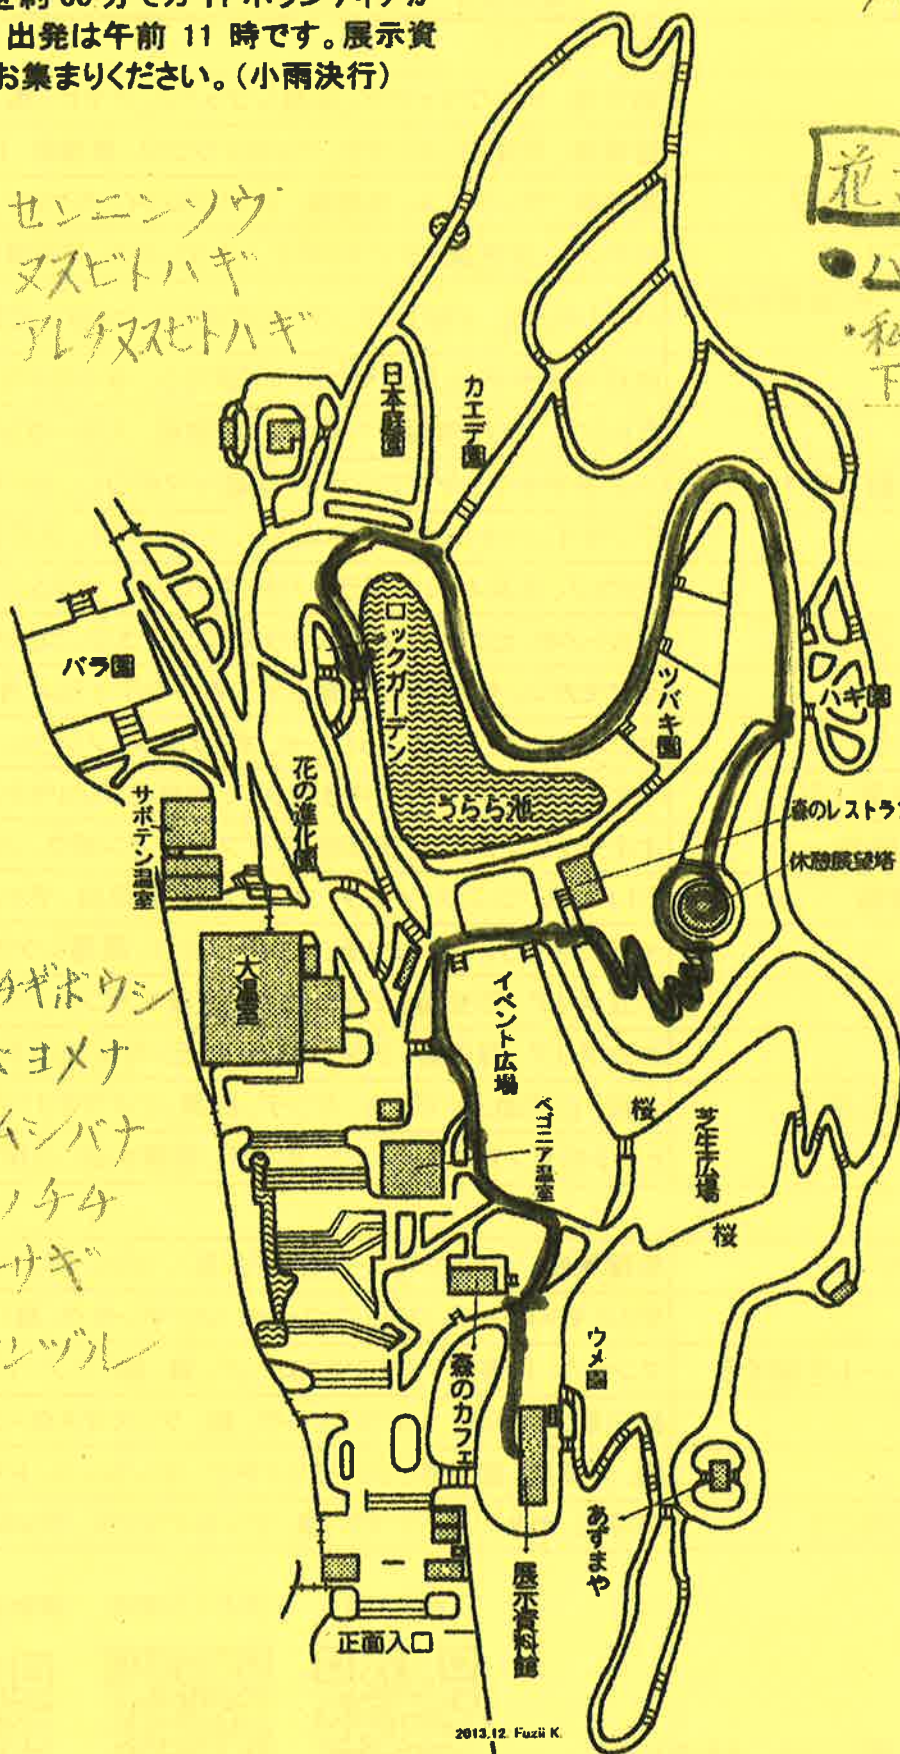

広島市植物公園

見ごろの植物をめぐる

季節の花さんぽ

見ごろの植物を約 60 分でガイドボランティアがご案内します。出発は午前 11 時です。展示資料館ロビーへお集まりください。(小雨決行)

歩いて楽しむ植物公園!

2018 年 9 月 11 日(火)

広島市植物公園ガイドボランティアの会

担当者(原田 澄子)

- ・ センニンソウ
- ・ ヌスビトハギ
- ・ アルチヌスビトハギ

花ことば

● ハナミズキ

・ 私の愛を受けとめて下さい。

- ・ セトウタギボウシ
- ・ オオハヨメナ
- ・ スズムシバナ
- ・ ネコノケタ
- ・ コクサギ
- ・ ボタンヅル

- ・ ナツメ
- ・ 柿の木
- ・ チシャノキ
- ・ オモクゲンジ
- ・ ハナミズキ
- ・ サルスベリ
- ・ 榎タリア
- ・ スズランバ
- ・ クマノミズキ
- ・ マテバシイ
- ・ アオハダ

展望塔から宮島を見よう

所要時間約 60 分