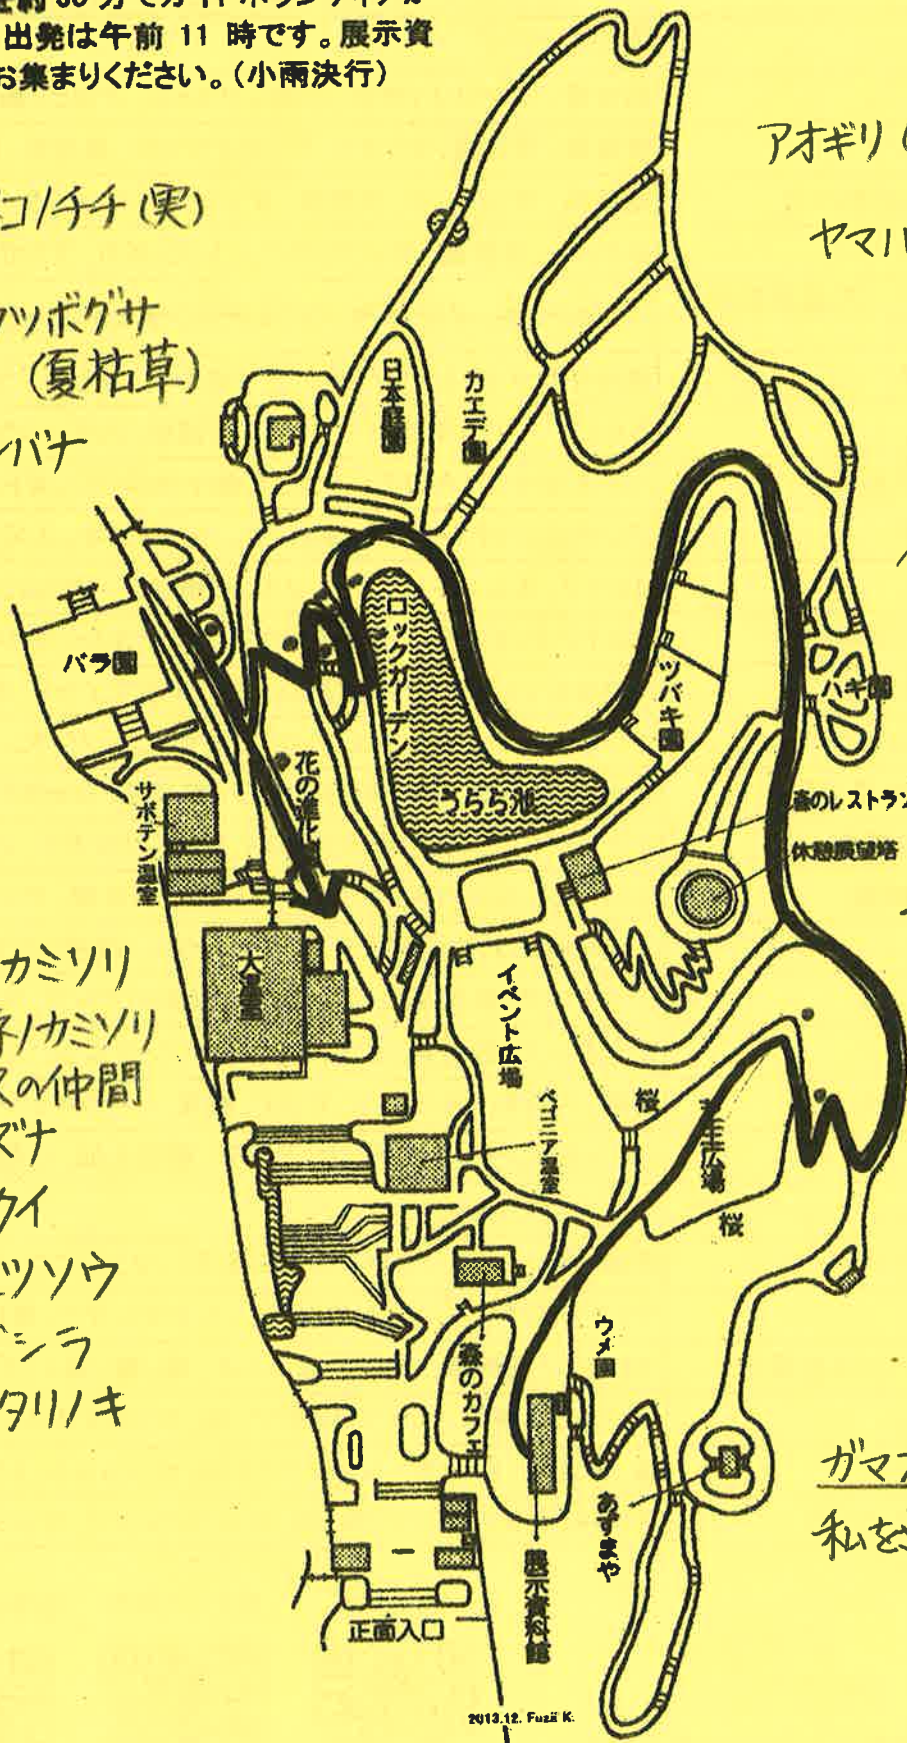

広島市植物公園

見ごろの植物をめぐる

季節の花さんほ

見ごろの植物を約 60 分でガイドボランティアがご案内します。出発は午前 11 時です。展示資料館ロビーへお集まりください。(小雨決行)

歩いて楽しむ植物公園!

2018 年 8 月 25 日(土)

広島市植物公園ガイドボランティアの会

担当者(藤井 かおり)

秋の気配を感じよう

所要時間約 60 分

ネコノチチ(実)

ウツボグサ
(夏枯草)

● ズムシバナ

● キツネノカミソリ
オキツネノカミソリ
リコリスの仲間
ハナナスナ
サンカクイ
ハチミツソウ
シモバシラ
タニワタリキ

アオギリ(実)

ヤマハギ