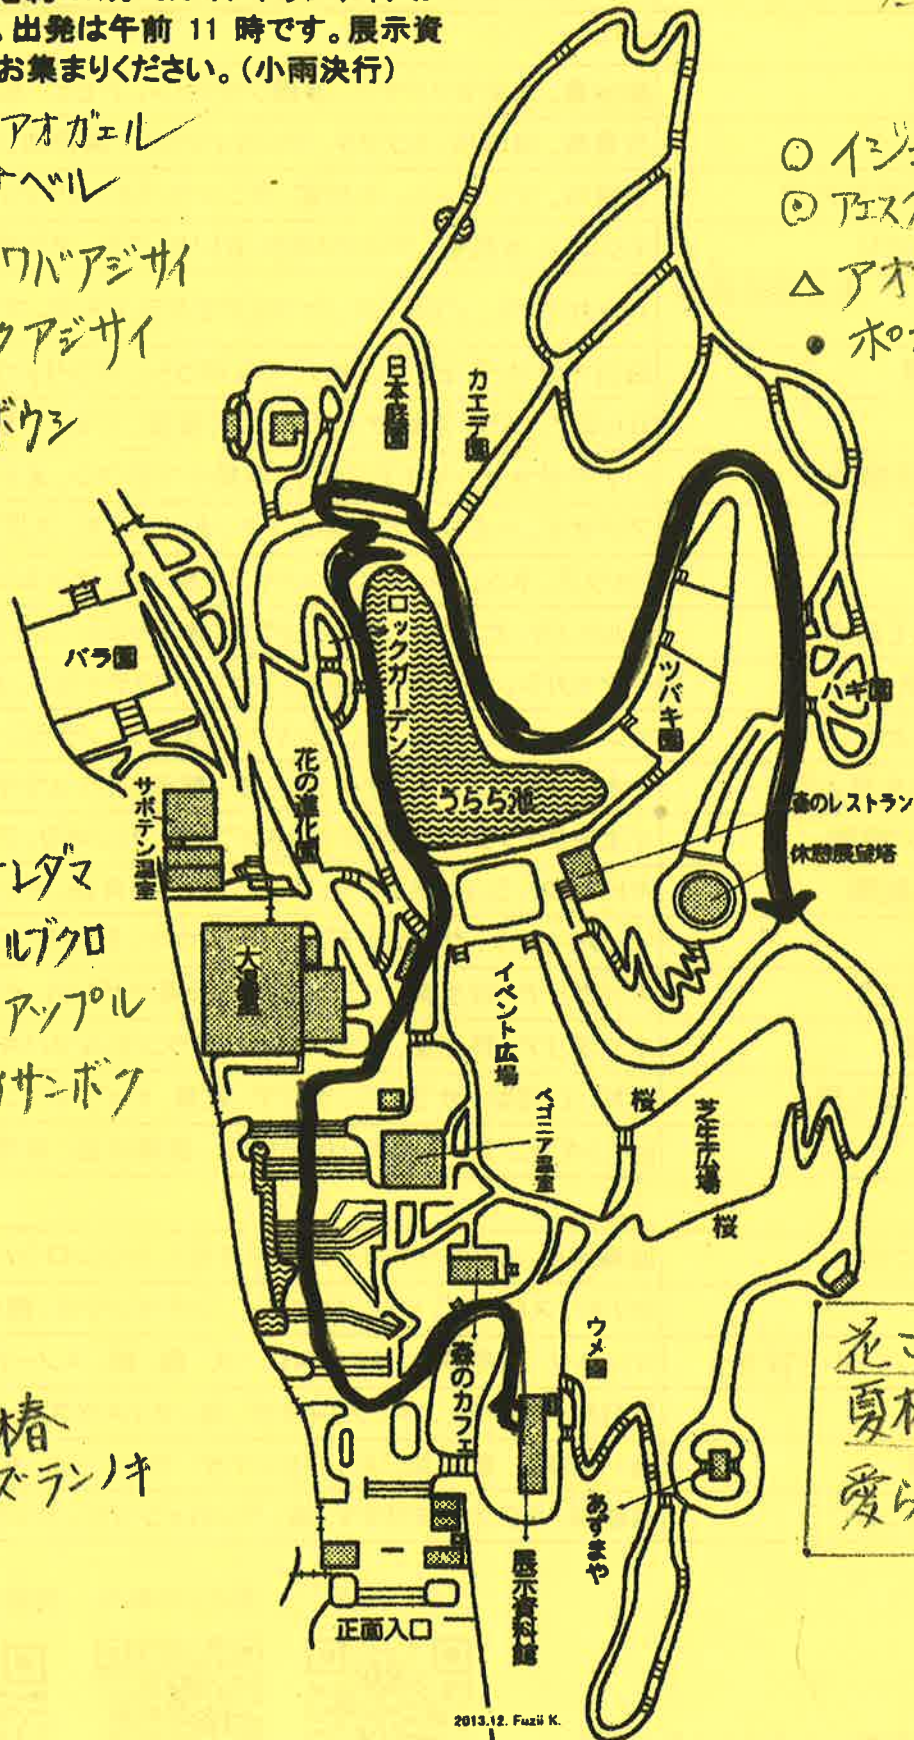

広島市植物公園

見ごろの植物をめぐる

季節の花さんほ

歩いて楽しむ植物公園！

2018年6月23日(土)

広島市植物公園ガイドボランティアの会

担当者(原田 滝子)

初夏の樹木観察
所要時間約60分

見ごろの植物を約60分でガイドボランティアがご案内します。出発は午前11時です。展示資料館ロビーへお集まりください。(小雨決行)

- モリアオガエル
- ◎ アナベル
- ◎ カシワバアジサイ
- ◎ ガクアジサイ
- △ キボクシ

- イジユ
- ◎ アスクリス・ドリビローラ
- △ アオギリ
- ホホー

- ◎ アカカデイゴ
- ◎ レダマ
- ◎ ネムノキ

- ヤマコウバン
- ◎ ムフロジ

- ◎ アサレダマ
- ◎ ホタルブクロ
- メイアツプル
- ◎ タイサンボク

- ◎ 夏椿
- ◎ スズランノキ

花ことば
夏椿
愛らしさ。