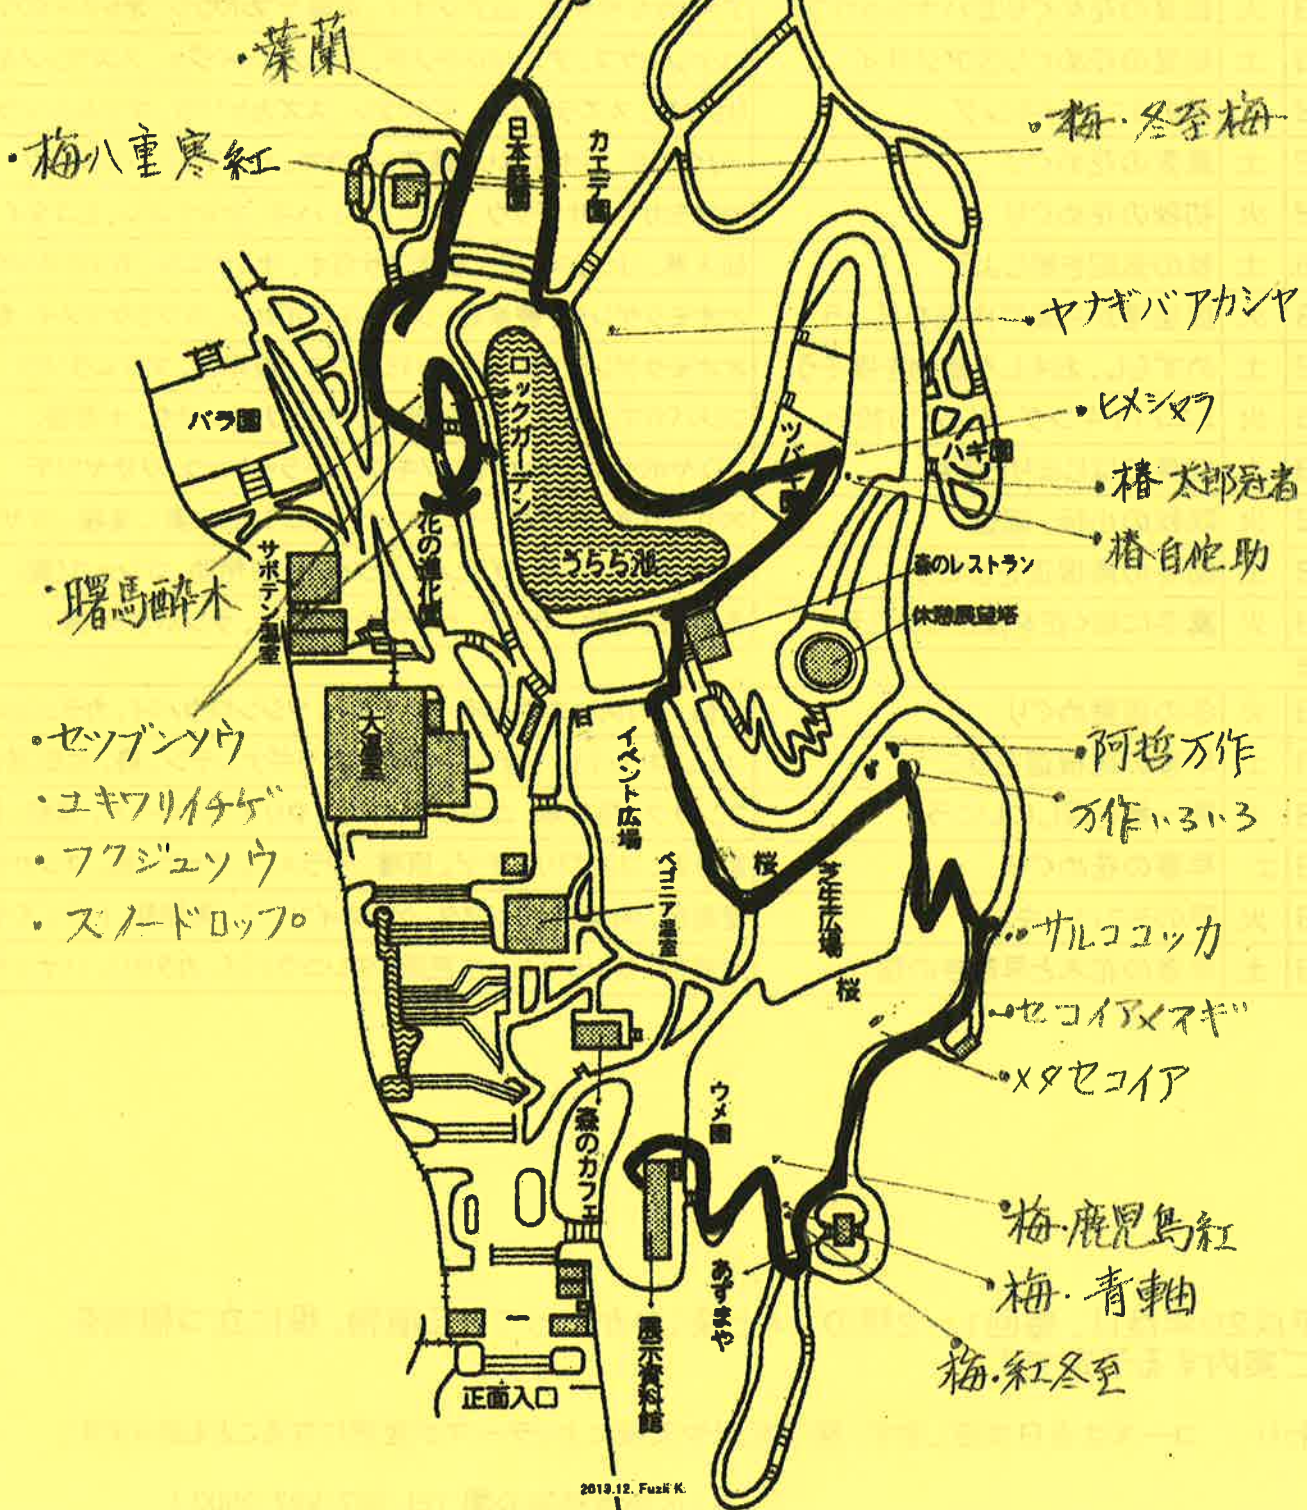

## 季節の花さんほ

見ごろの植物を約 60 分でガイドボランティアがご案内します。出発は午前 11 時です。展示資料館ロビーへお集まりください。(小雨決行)

歩いて楽しむ植物公園!

2018年2月24日(土)

広島市植物公園ガイドボランティアの会

担当者(原田 澄子)

早春の花めぐり

所要時間約60分