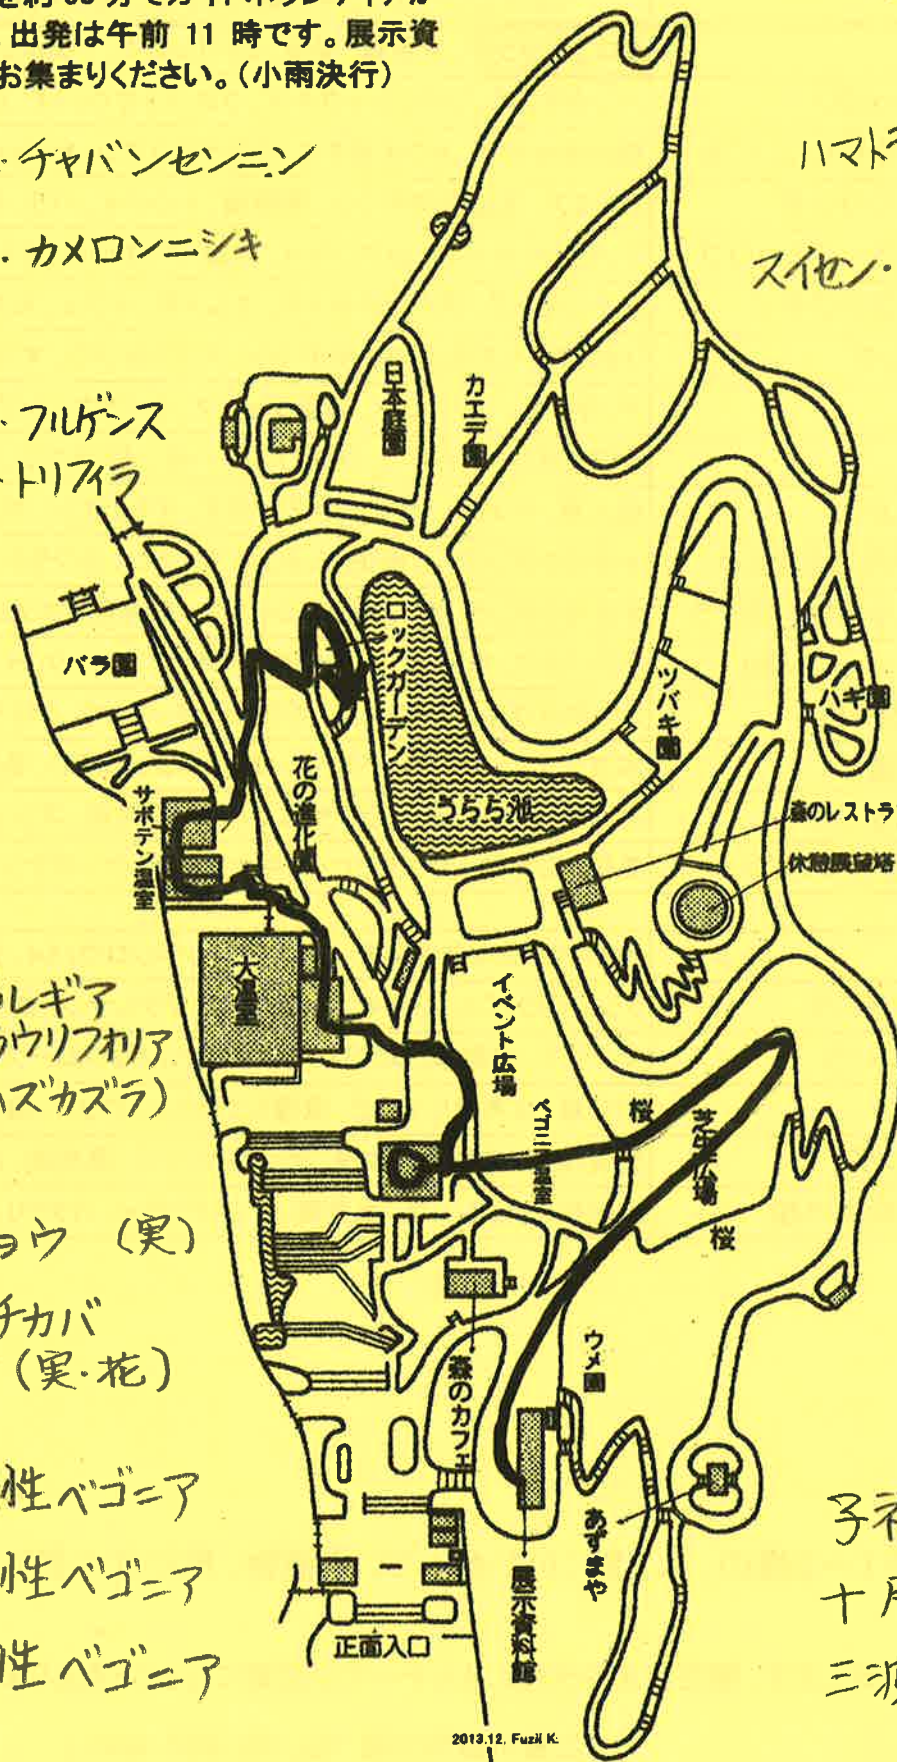

ロウバイ
ソシンロウバイ
シナマンサク

子福桜
十月桜
三波川冬桜

冬の温室めぐり

所要時間約60分