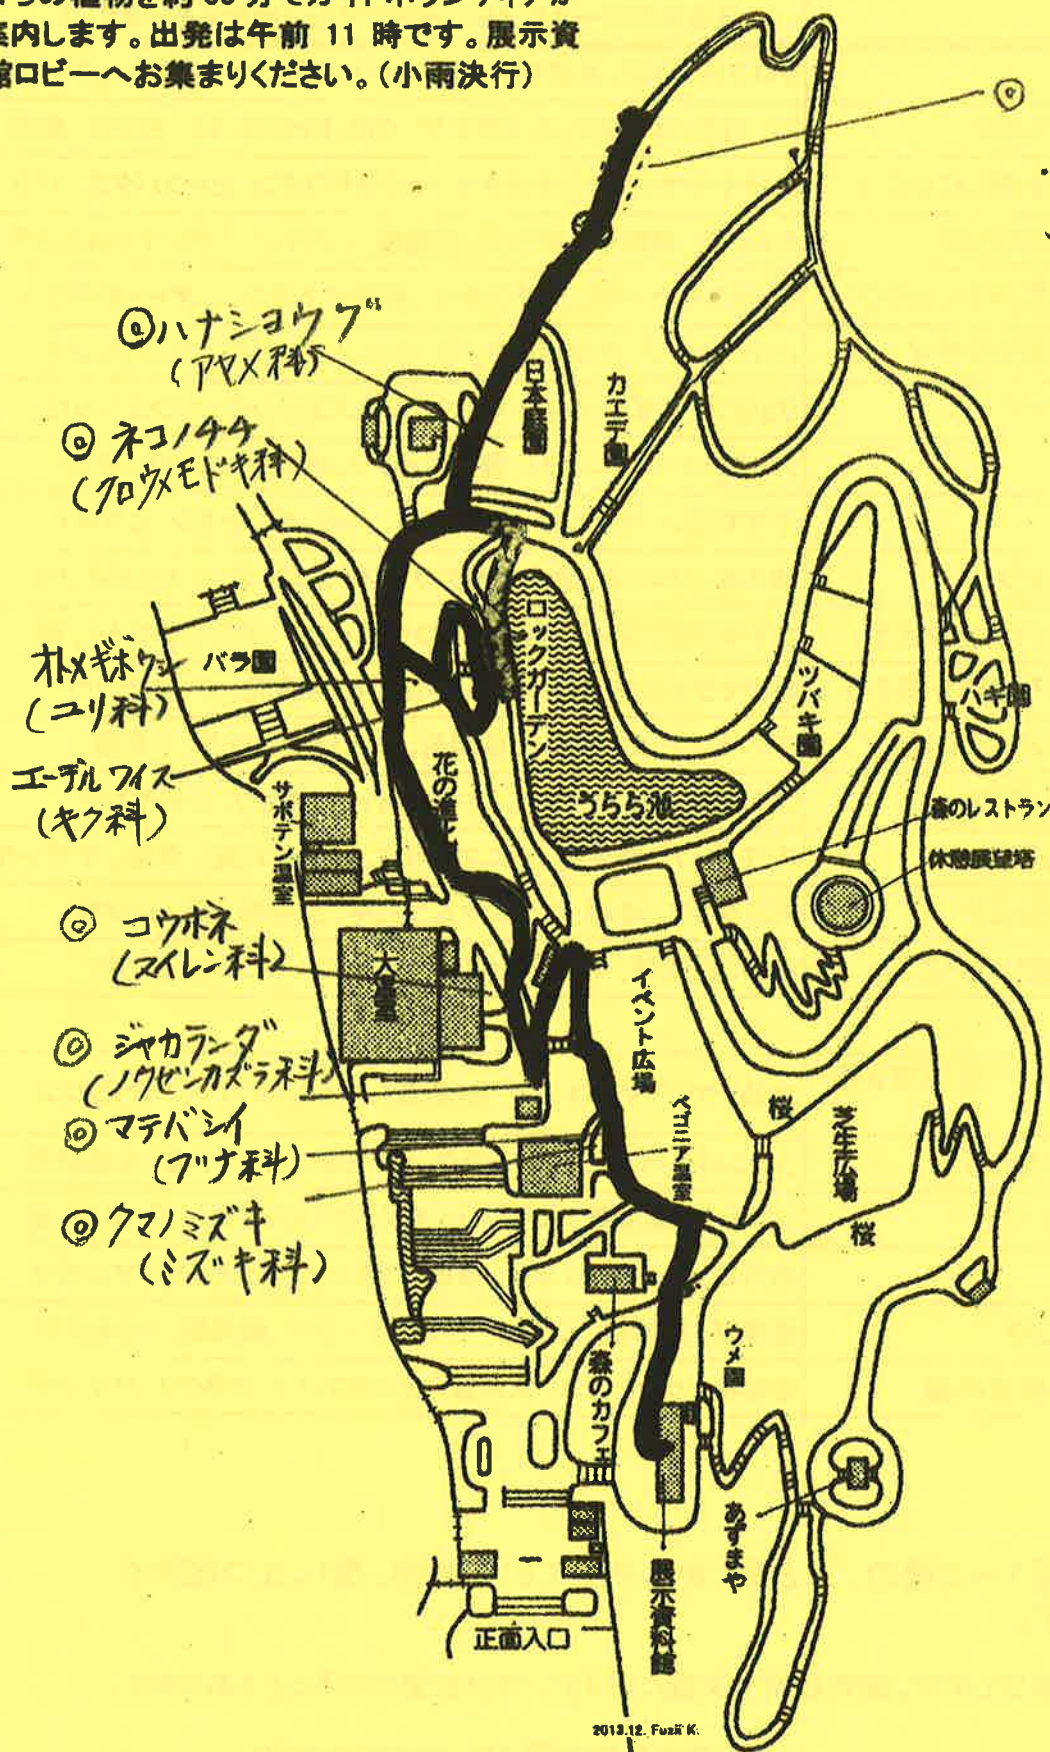

広島市植物公園

見ごろの植物をめぐる

季節の花さんほ

見ごろの植物を約 60 分でガイドボランティアがご案内します。出発は午前 11 時です。展示資料館ロビーへお集まりください。(小雨決行)

歩いて楽しむ植物公園!

2017年6月24日(土)

広島市植物公園ガイドボランティアの会

担当者(原 田)

- ① ヤマアジサイ (アジサイ科)
- ・ シダヅンカ
- ・ クレナイ
- ・ アマギアマヤ
- ・ 舞妓
- ・ 富士の滝
- ・ 子持ちシダヅンカ
- ・ 伊予のサカスキ
- ・ 荒谷の子守唄
- ・ エゾアジサイ
- ・ アイヒメ

初夏の花めぐり ③ アジサイ 所要時間約60分